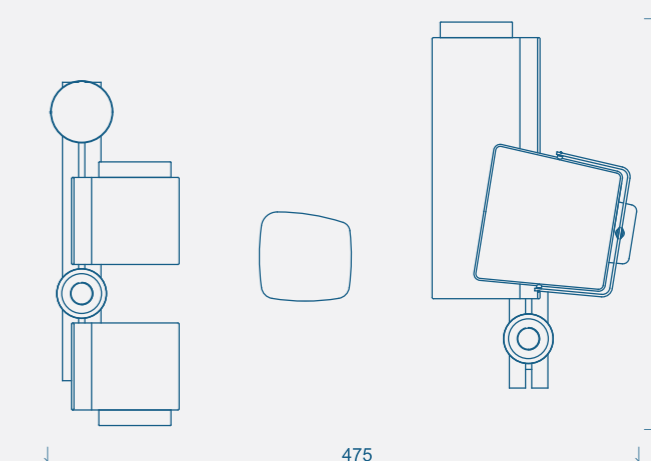

nr. 08

1 art. 4270 | 1 art. 4271 | 1 art. 4233 | 2 art. 4231 | 3 art. 4230
1 art. 4261 | 2 art. 4255 | 1 art. 4251 | 1 art. 4241