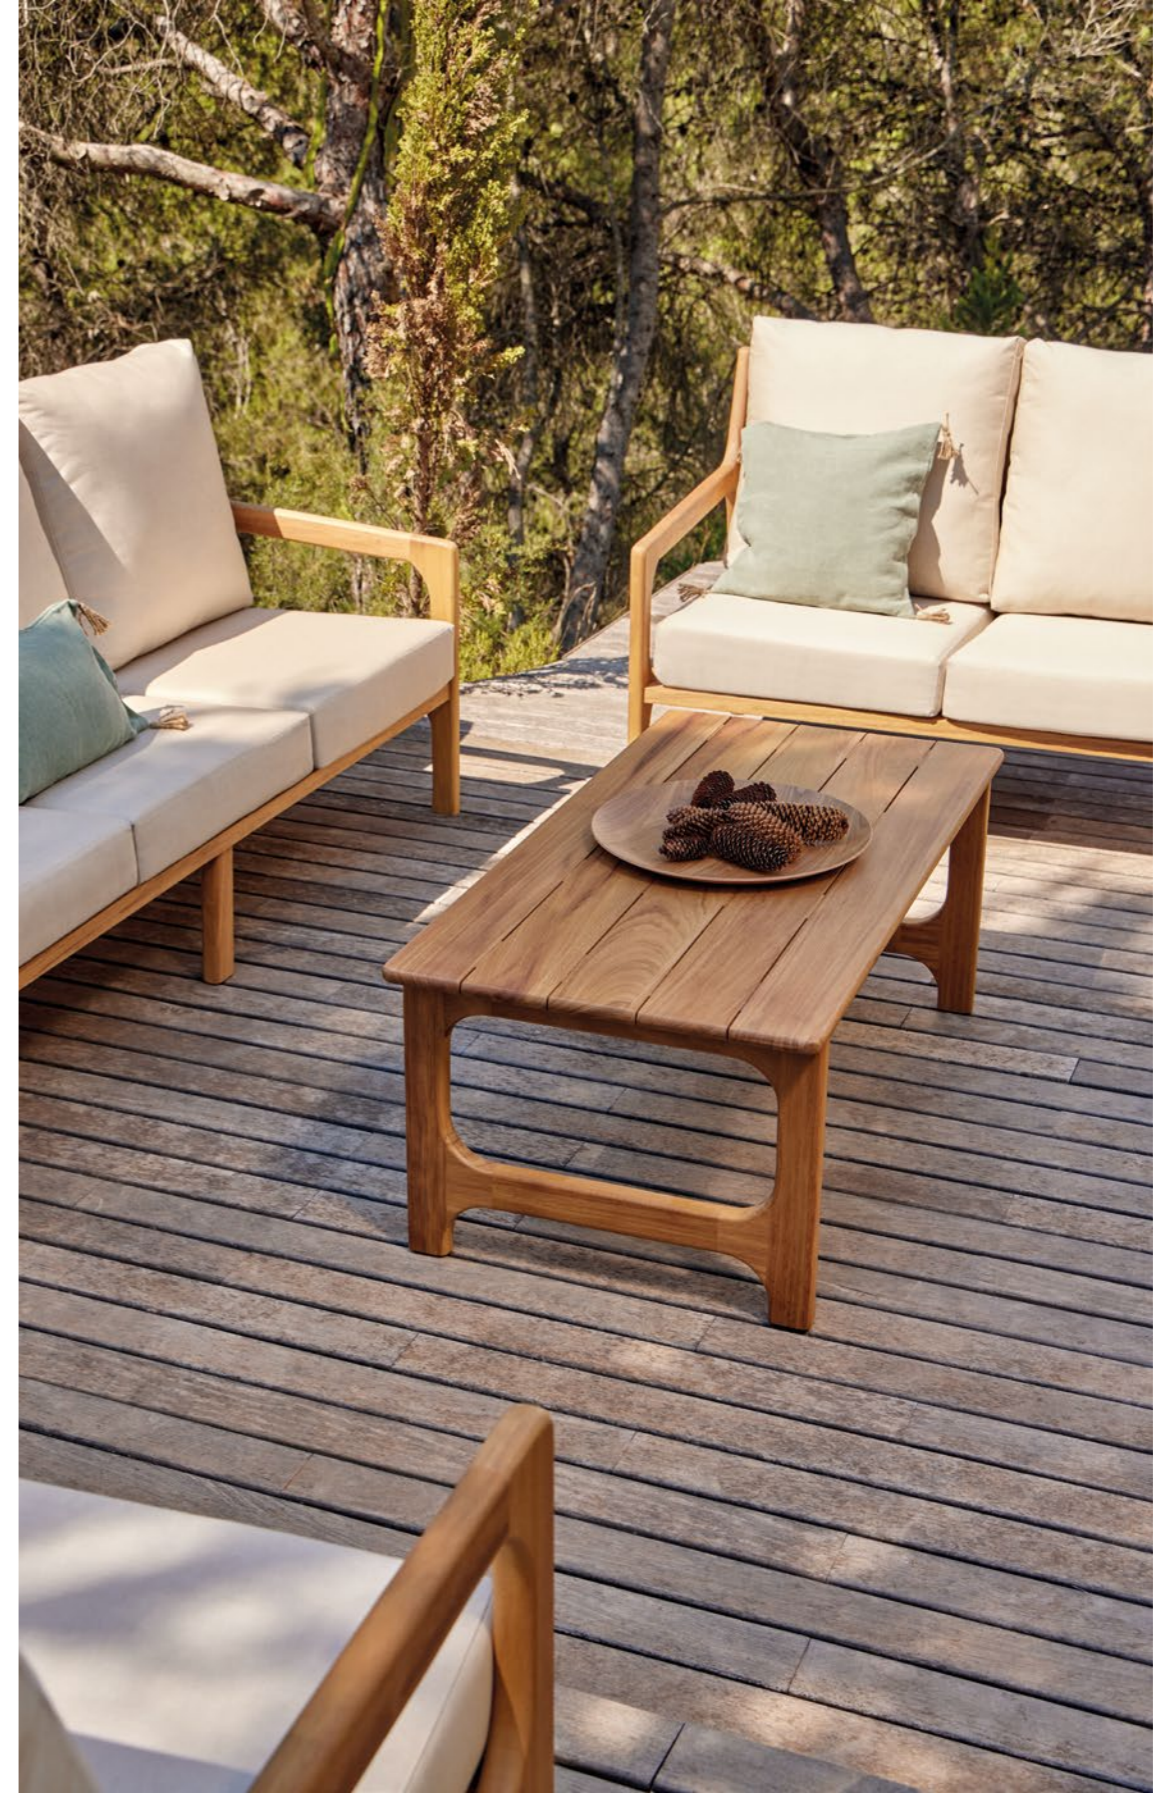

Mesa centro ST Malo - Iroko

Ref. 1294 120 cm x 60 cm x 45 cm

Mesa rincón ST Malo - Iroko

Ref. 1298 50 cm x 50 cm x 50 cm

Mesa Heidi -Suar

Ref. 5944 - Juego 2 mesas - Ø 35 cm x 36 cm / Ø 40 cm x 41 cm

56

57