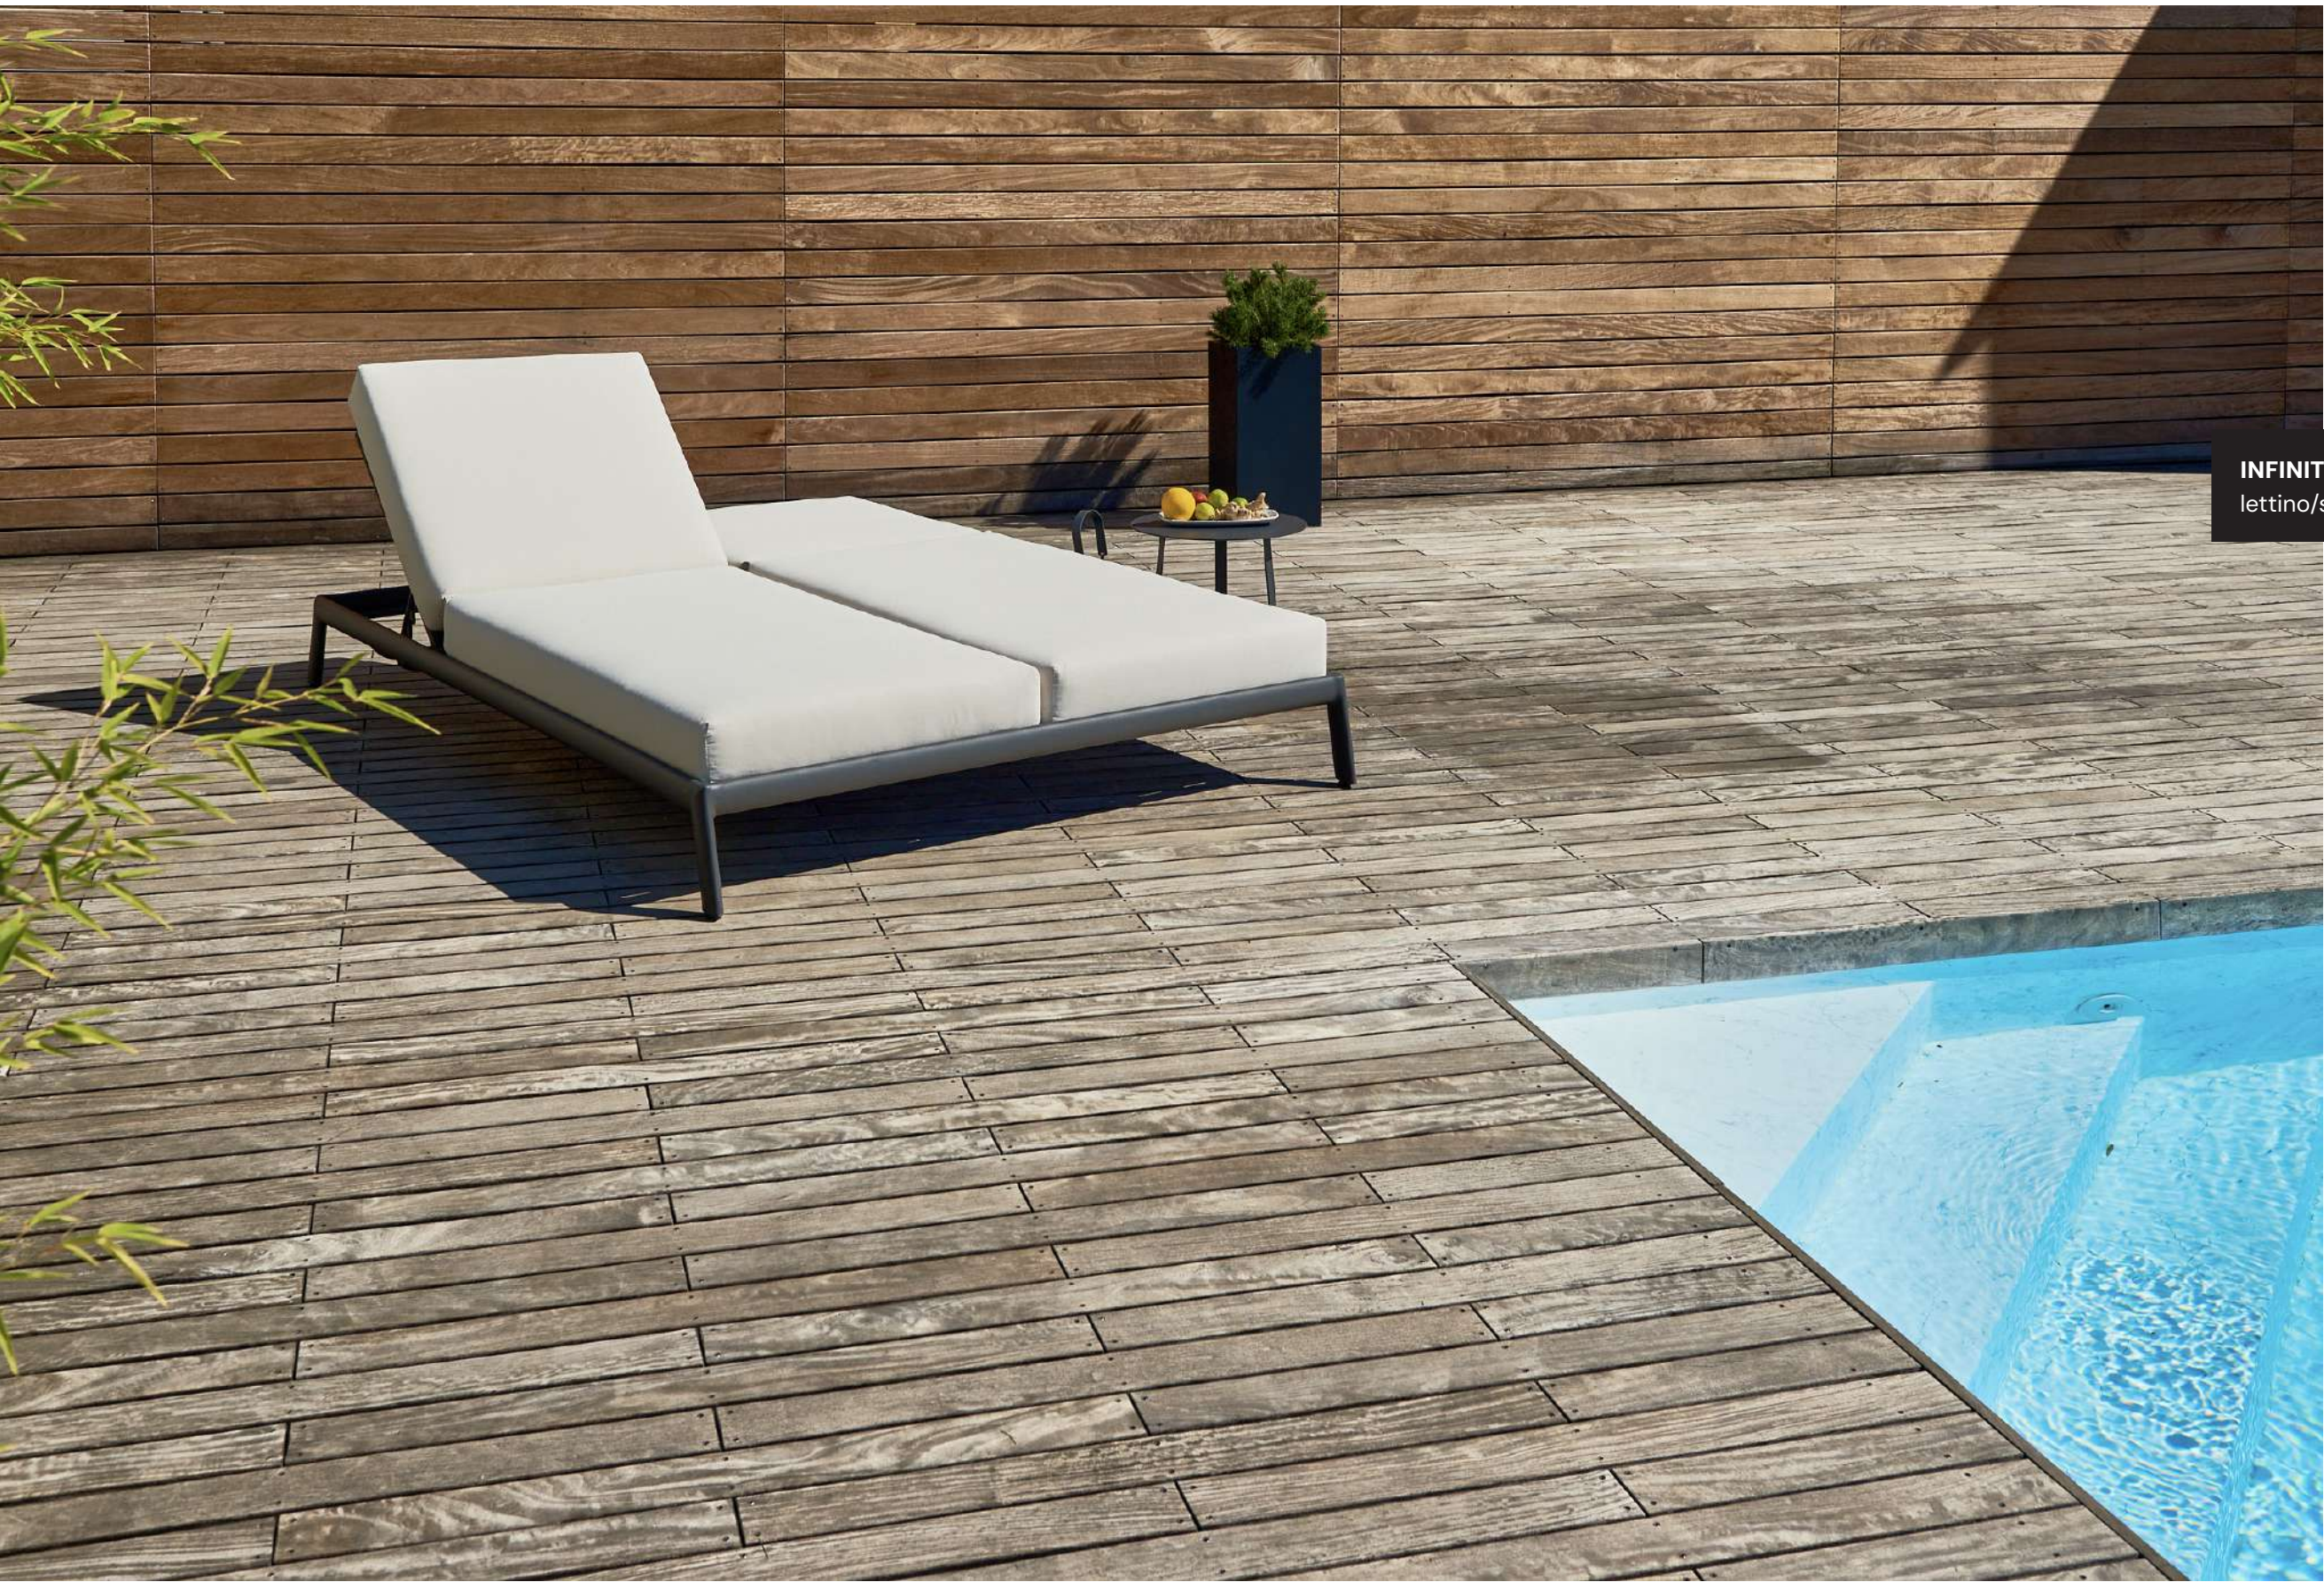

INFINITY
lettino/sunbed