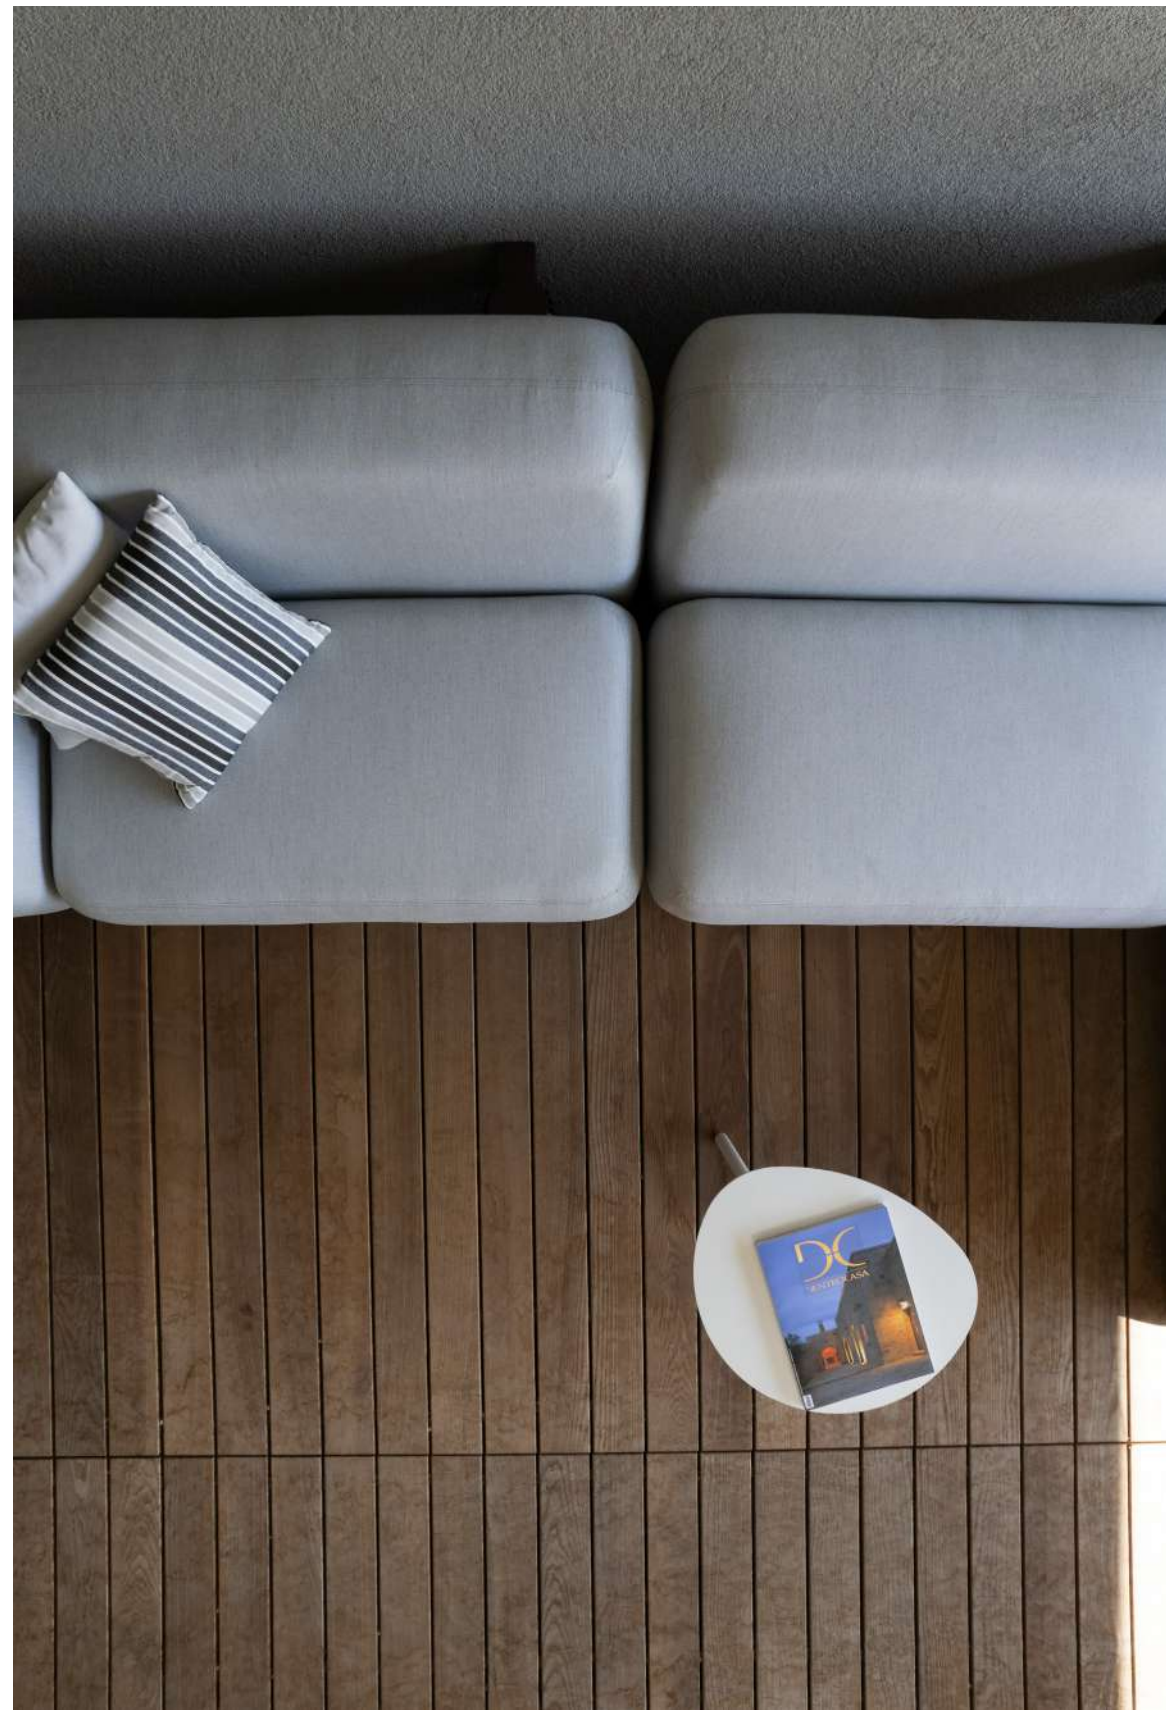

MOON
poltrona/armchair

MOON
divano/sofa

Cloud

**Divano complementare per esterni.
Relax a bordo piscina e momenti di socialità.
Aggiungi comfort e stile alla tua terrazza con
il nostro divano complementare composto
da 3 elementi, progettato per offrire un luogo
accogliente per il relax e la socializzazione a bordo
piscina o in qualsiasi spazio all'aperto.
Questo divano è la scelta perfetta per la tua casa
o per creare un'atmosfera accogliente anche negli
ambienti degli hotel.**