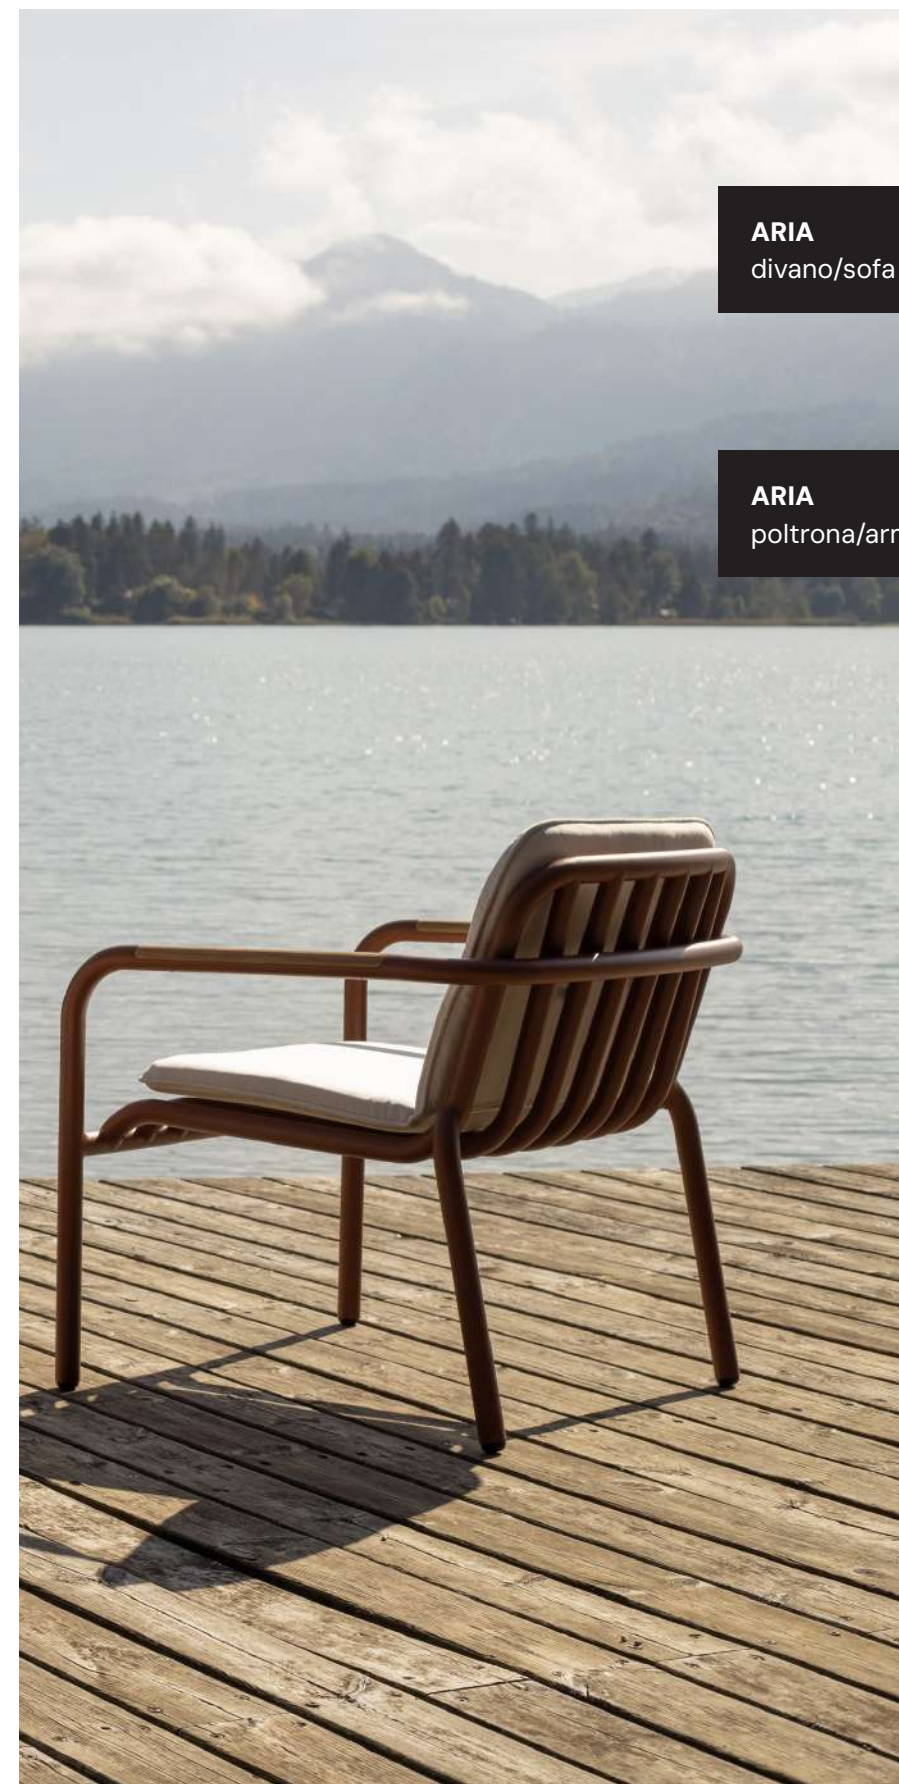

ARIA
poltroncina/armchair

ARIA
sgabello/barstool

ARIA
divano/sofa

ARIA
poltrona/armchair

Noa

Essenzialità e praticità sono la forza di questo prodotto dagli spigoli addolciti in linee curve, con seduta in teak marino e struttura in alluminio. Completano la famiglia sgabello e poltroncina.