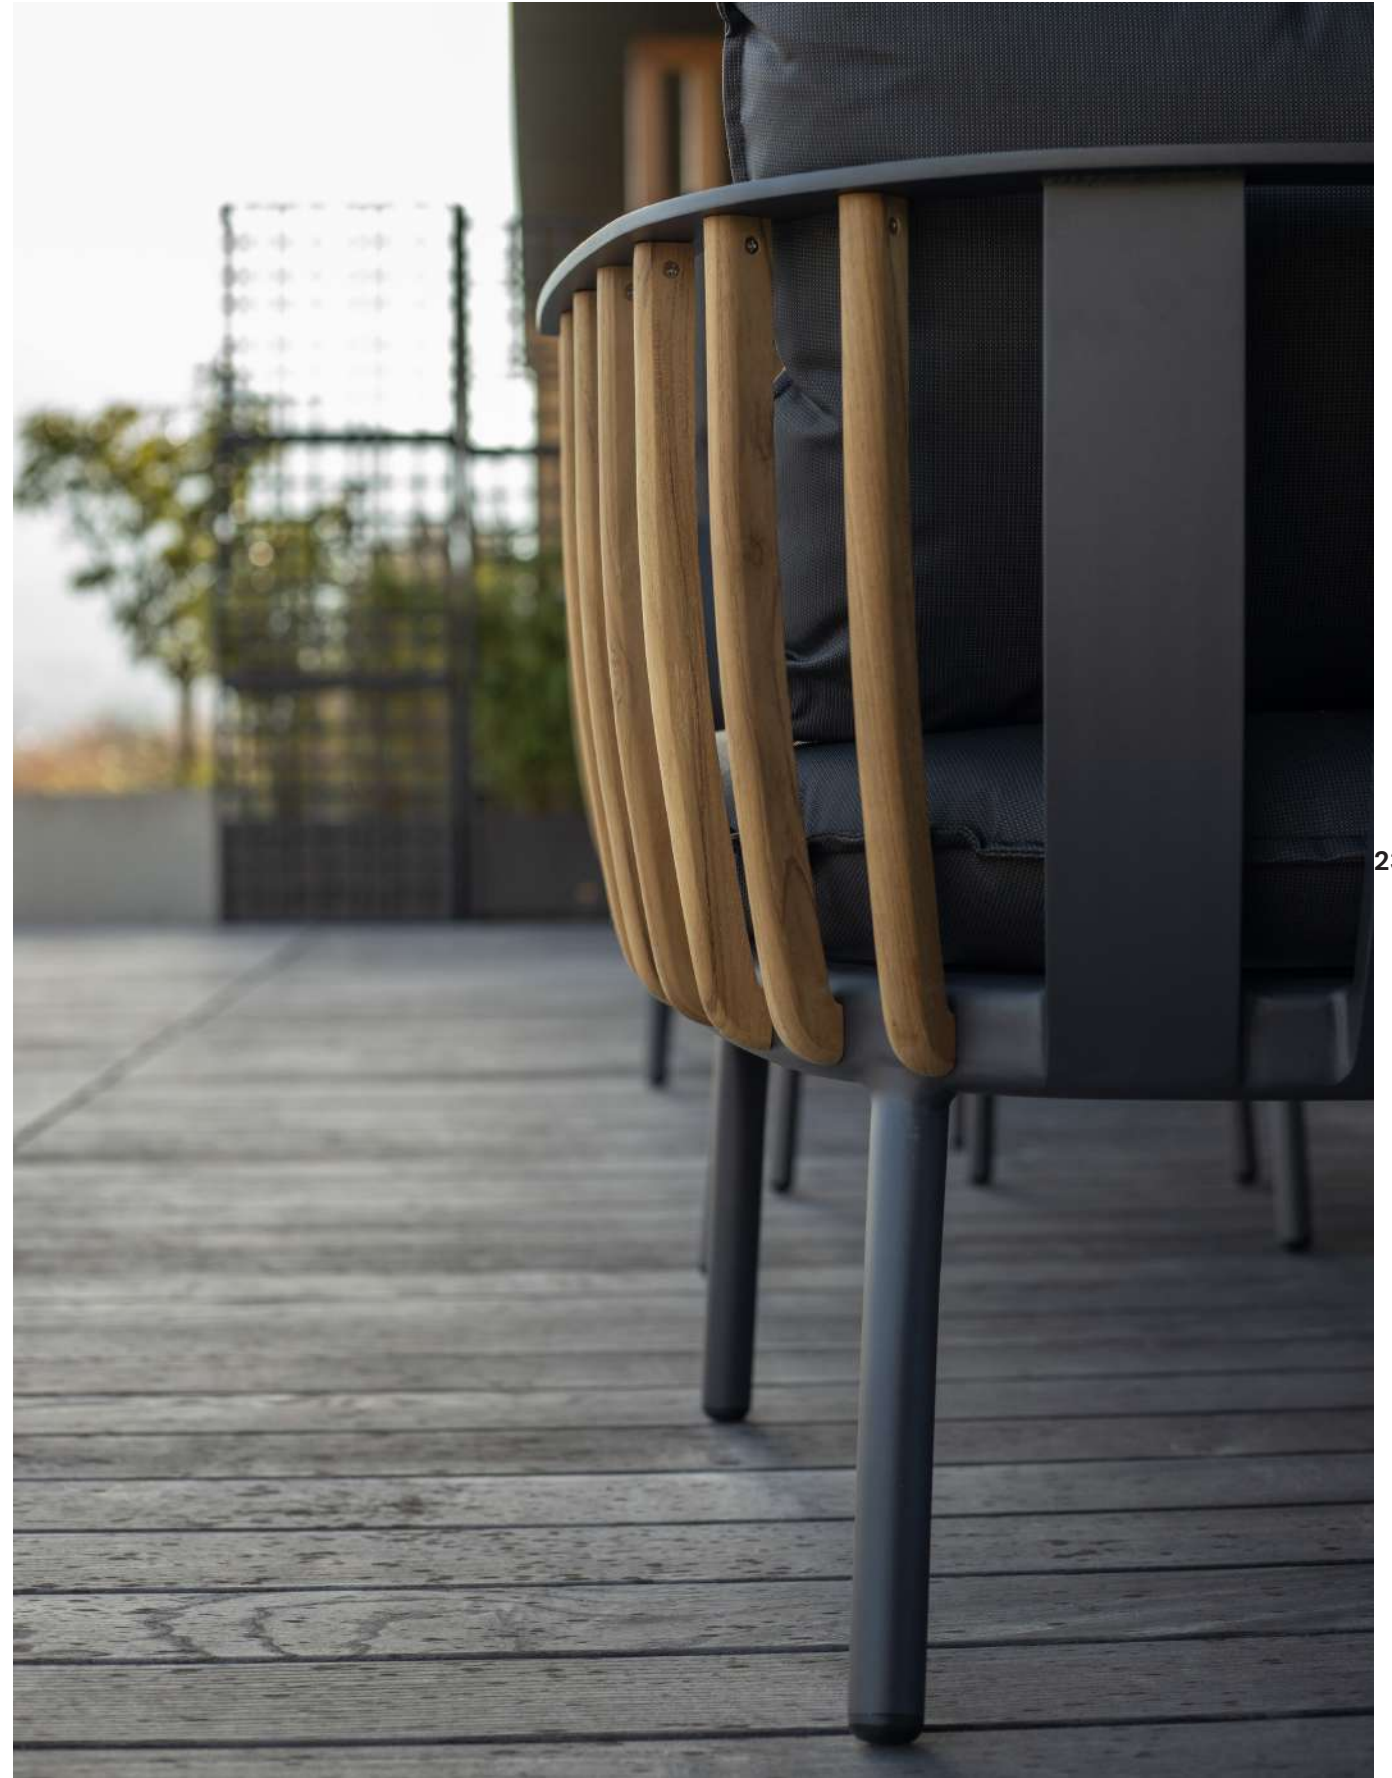

DREAM
poltroncina/armchair

PETRA TEAK
tavolo/table

DREAM
poltrona/armchair

MARS
tavolino/coffee table

DREAM
divano/sofa

DREAM
sgabello/barstool

Aria

L'alluminio tubolare leggero, che offre resistenza e durata senza aggiungere peso eccessivo. Questa è Aria!
I cuscini sono realizzati con gomma quick dry, che permette loro di asciugarsi rapidamente in caso di esposizione all'acqua o all'umidità.
I rivestimenti outdoor sono idrorepellenti, fornendo una protezione aggiuntiva contro gli agenti atmosferici.
Gli elementi di comfort includono un bracciolo con dettagli in teak fsc, un legno resistente e resistente agli agenti atmosferici.
La profondità del design assicura un comfort ottimale per chi si siede. La poltrona lounge e il divano due posti offrono versatilità nell'arredamento degli spazi esterni. Il design è colorato, fresco e moderno, apportando un tocco di vivacità all'ambiente.
Inoltre, oltre all'aspetto estetico, l'arredamento è progettato per offrire praticità e comodità, rendendo l'esperienza all'aperto piacevole e rilassante.