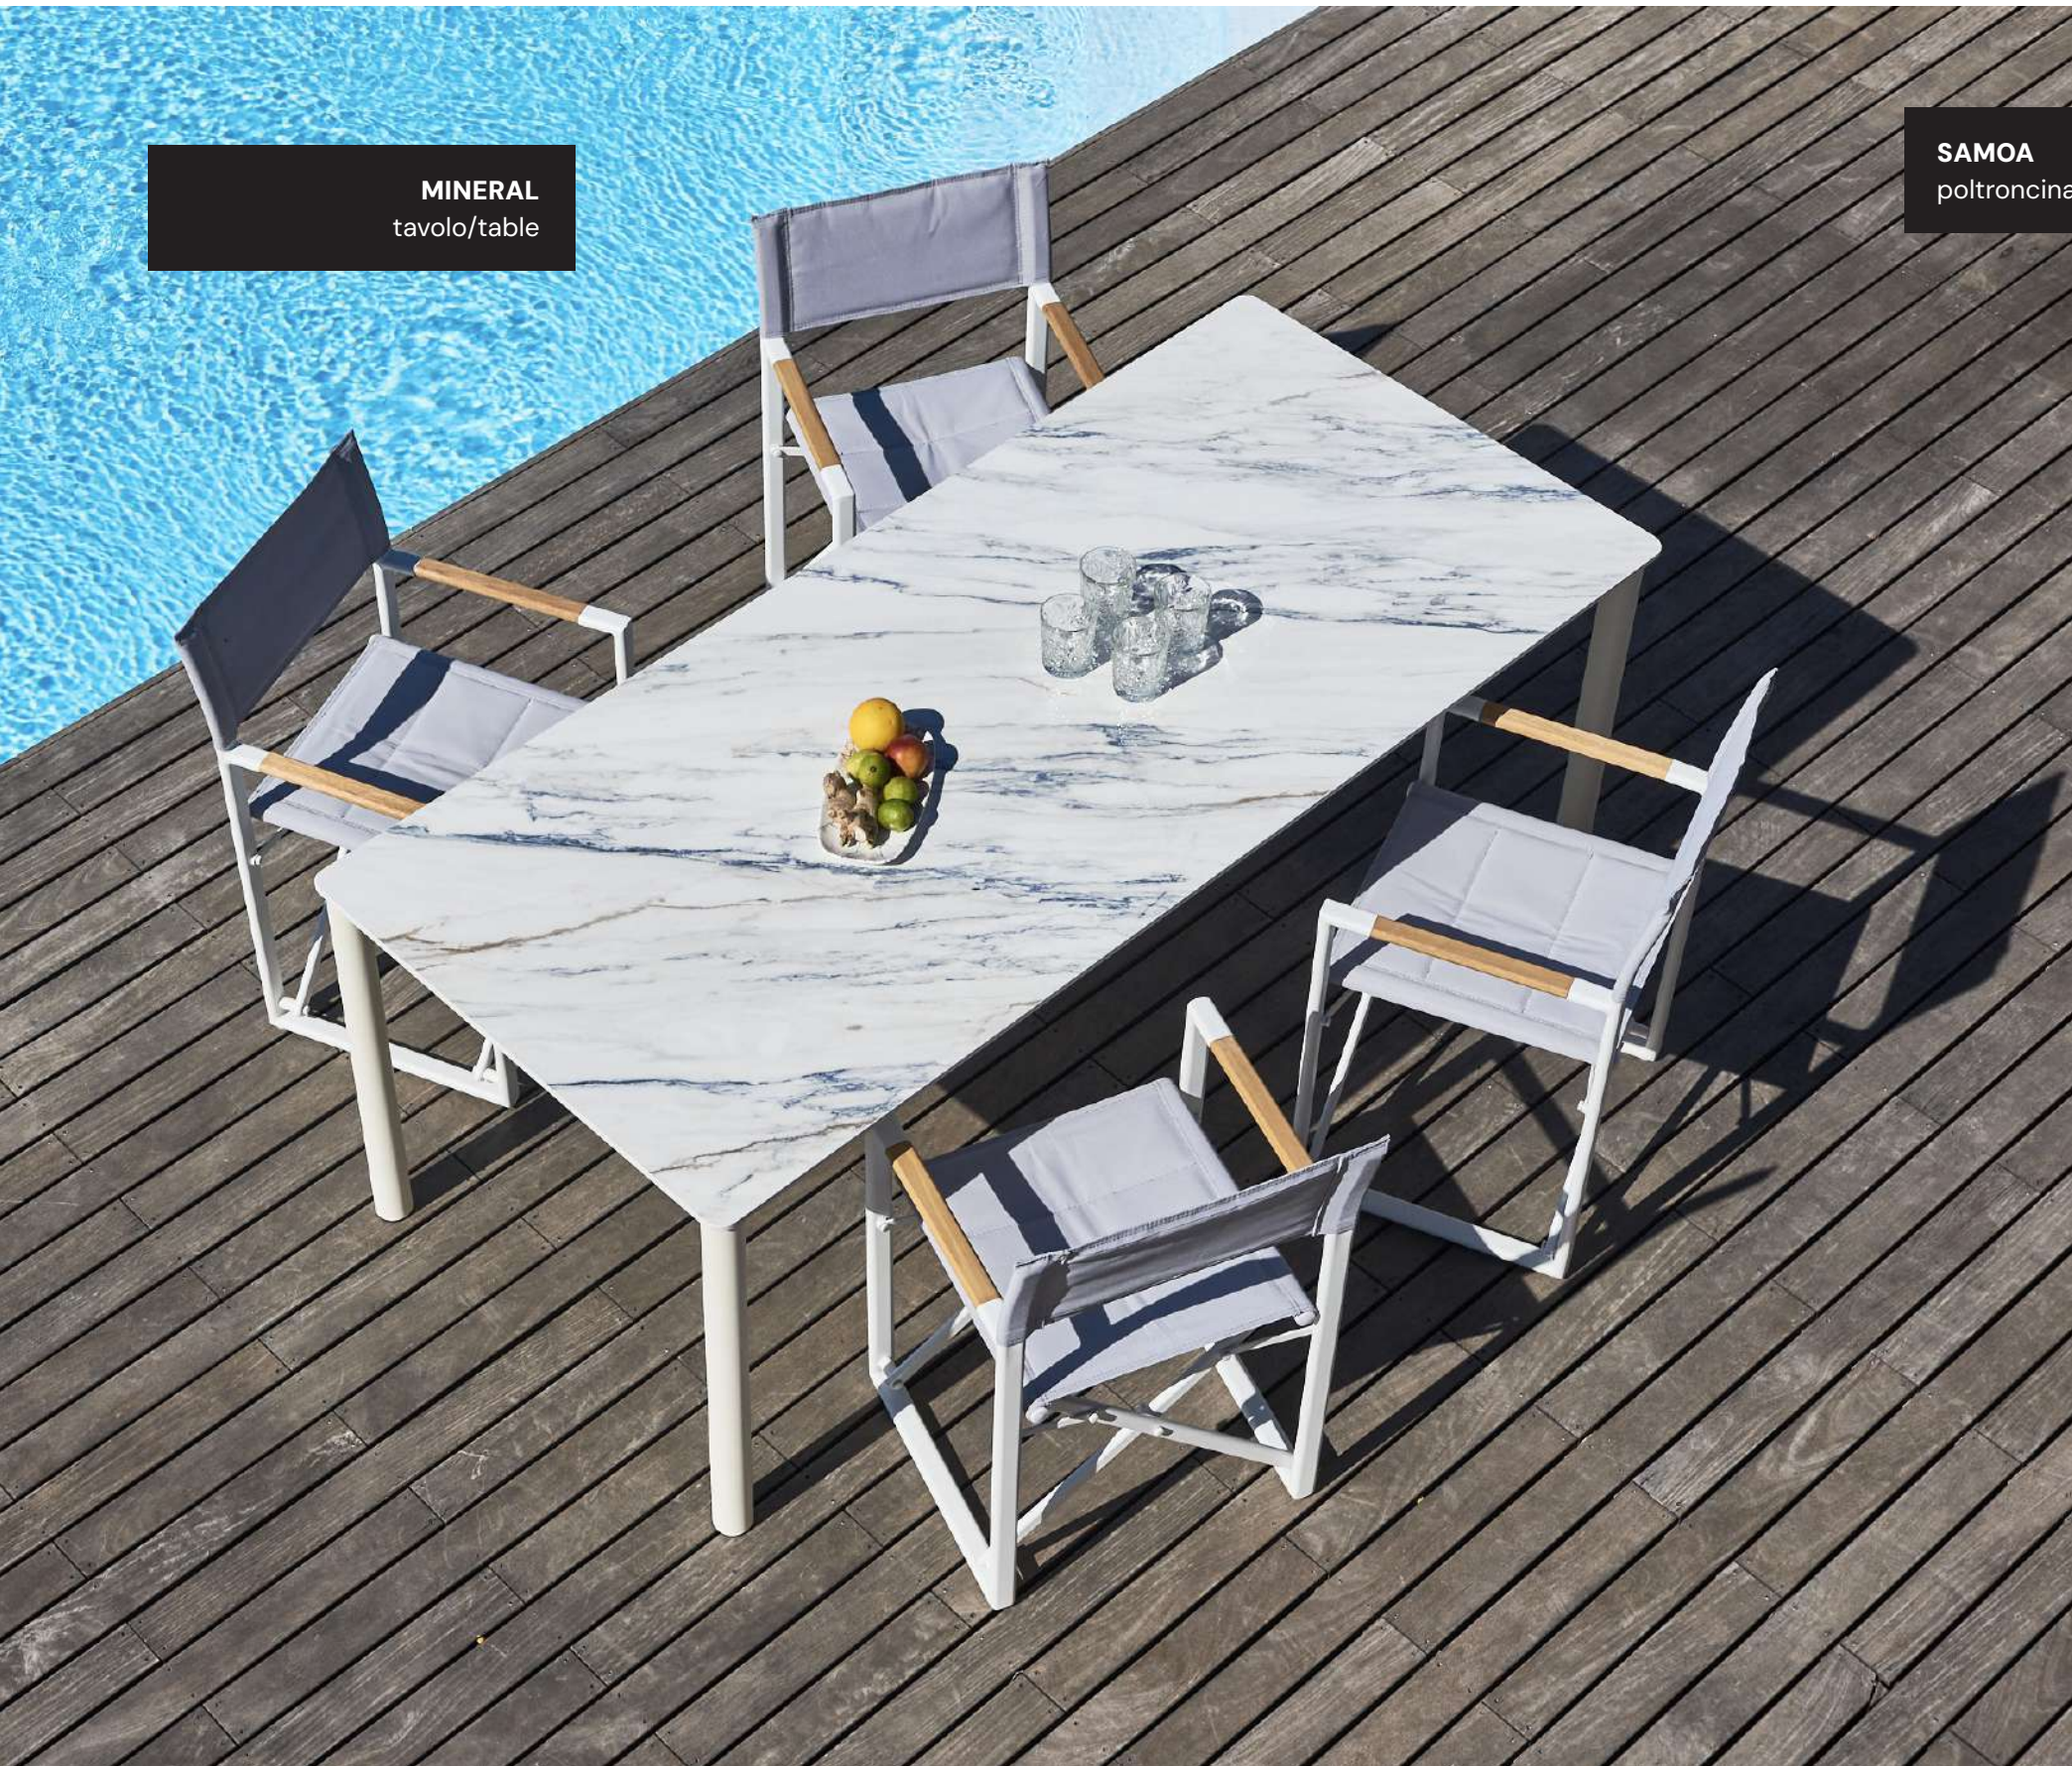

SAMOA
poltroncina/armchair

MINERAL
tavolo/table