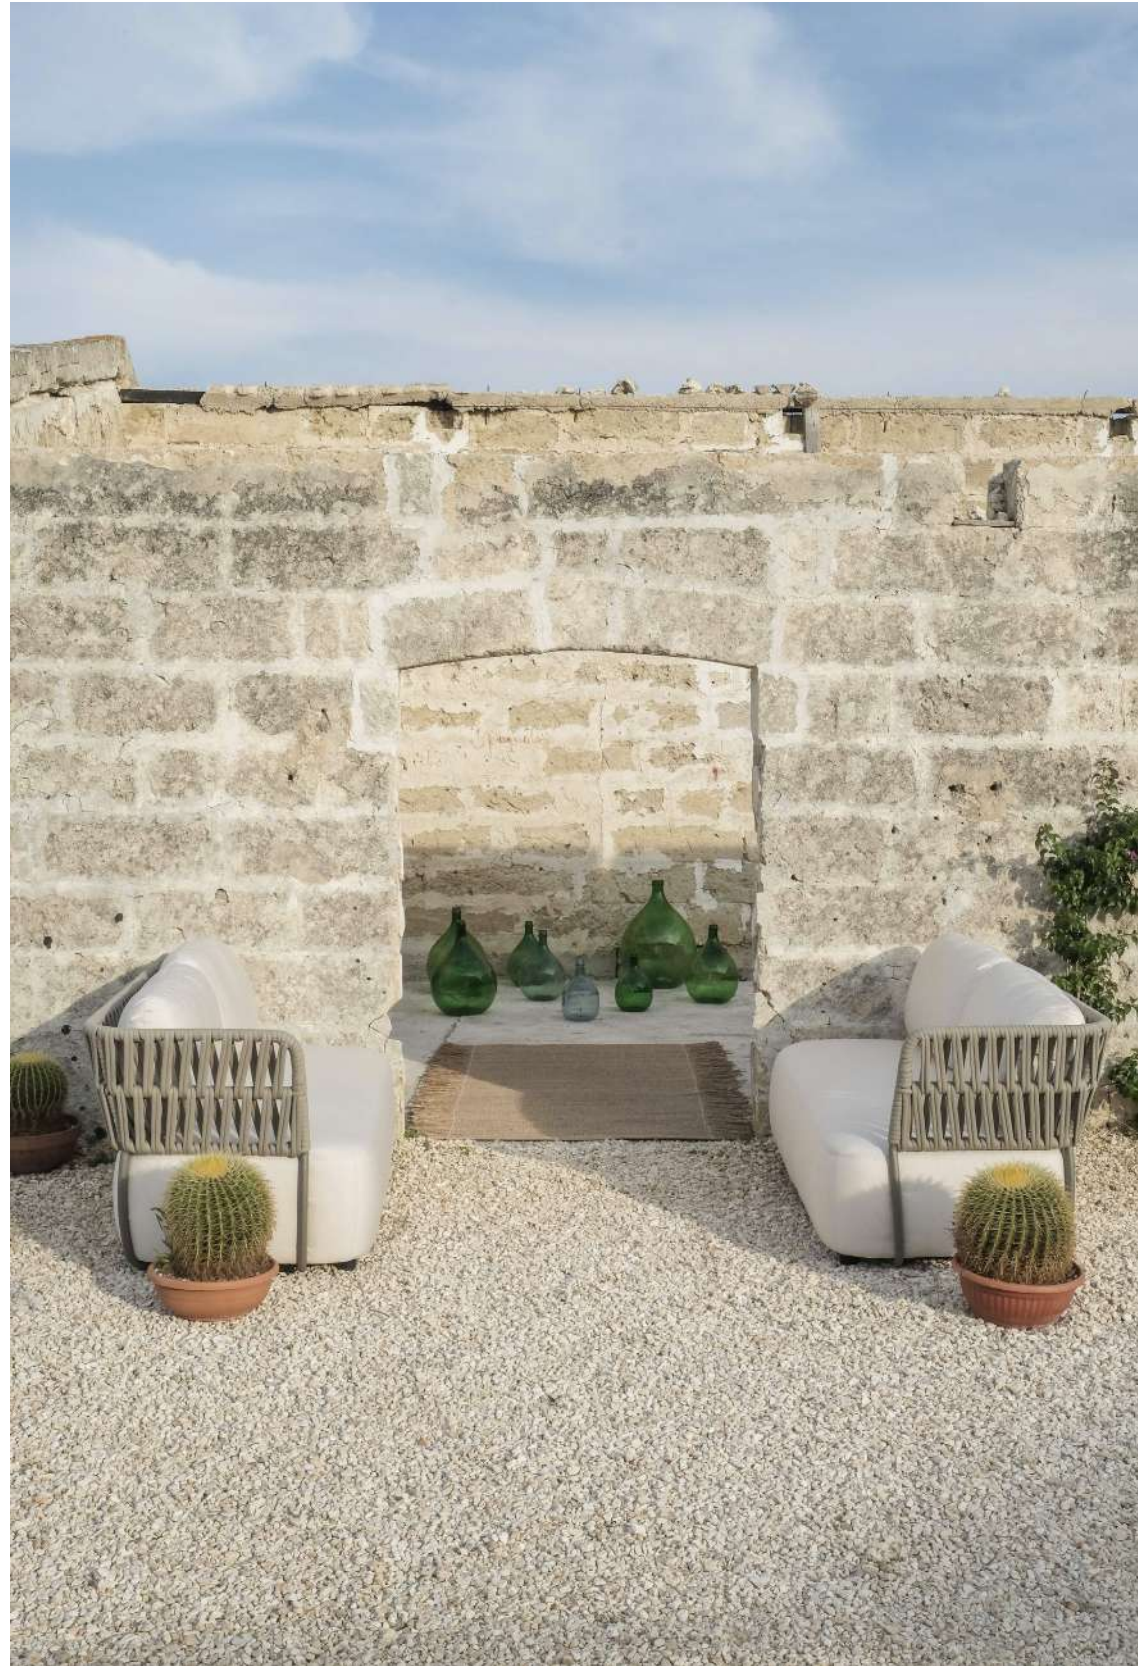

Soft

Due elementi, un unico colore, un salotto en plein air. Una coppia di divani dai toni neutri per vivere attimi di comfort esclusivo e piacevoli spazi di convivialità.

Two elements, a single color, an open air living room. A pair of neutral toned couches for experiencing exclusive comfort in a charming convivial space.