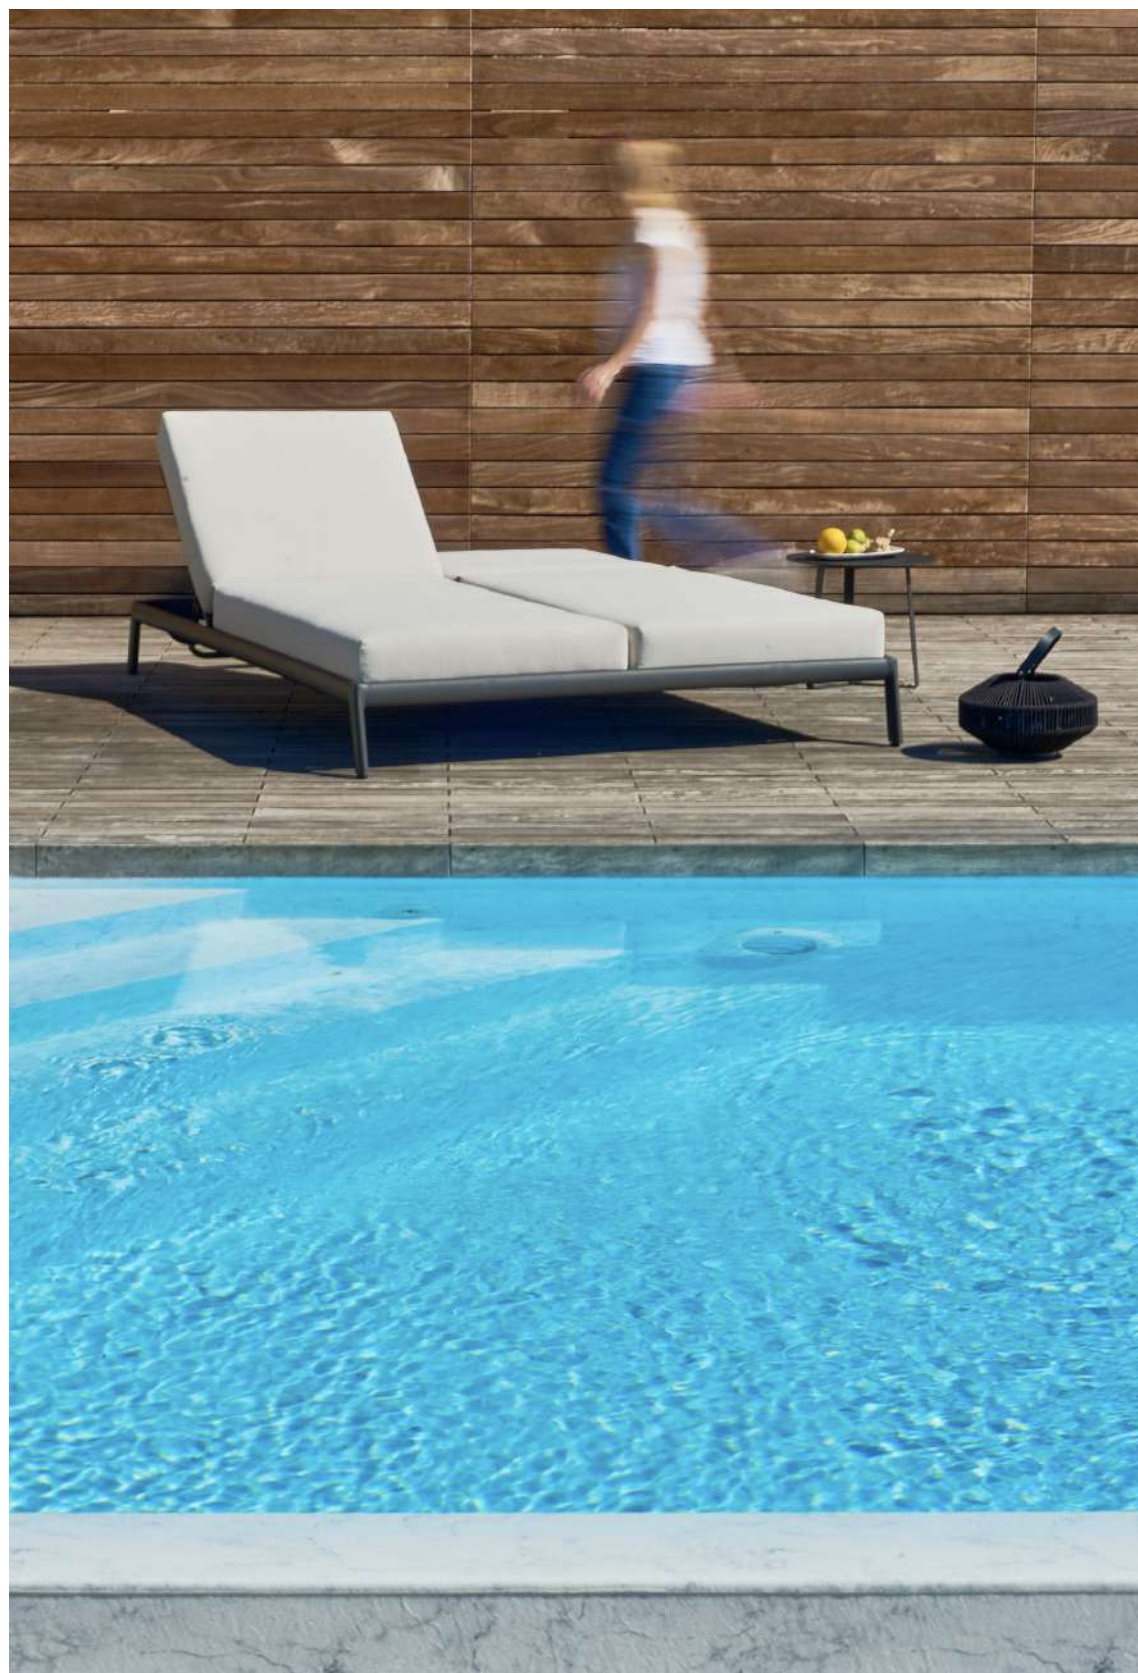

QUINTANA
lettino/daybed

162

163

Infinity

Linee austere e design geometrico per questo lettino dalla struttura in alluminio con tubolare esagonale. Un arredo minimale per un bordo piscina esclusivo o un patio dal mood sofisticato.