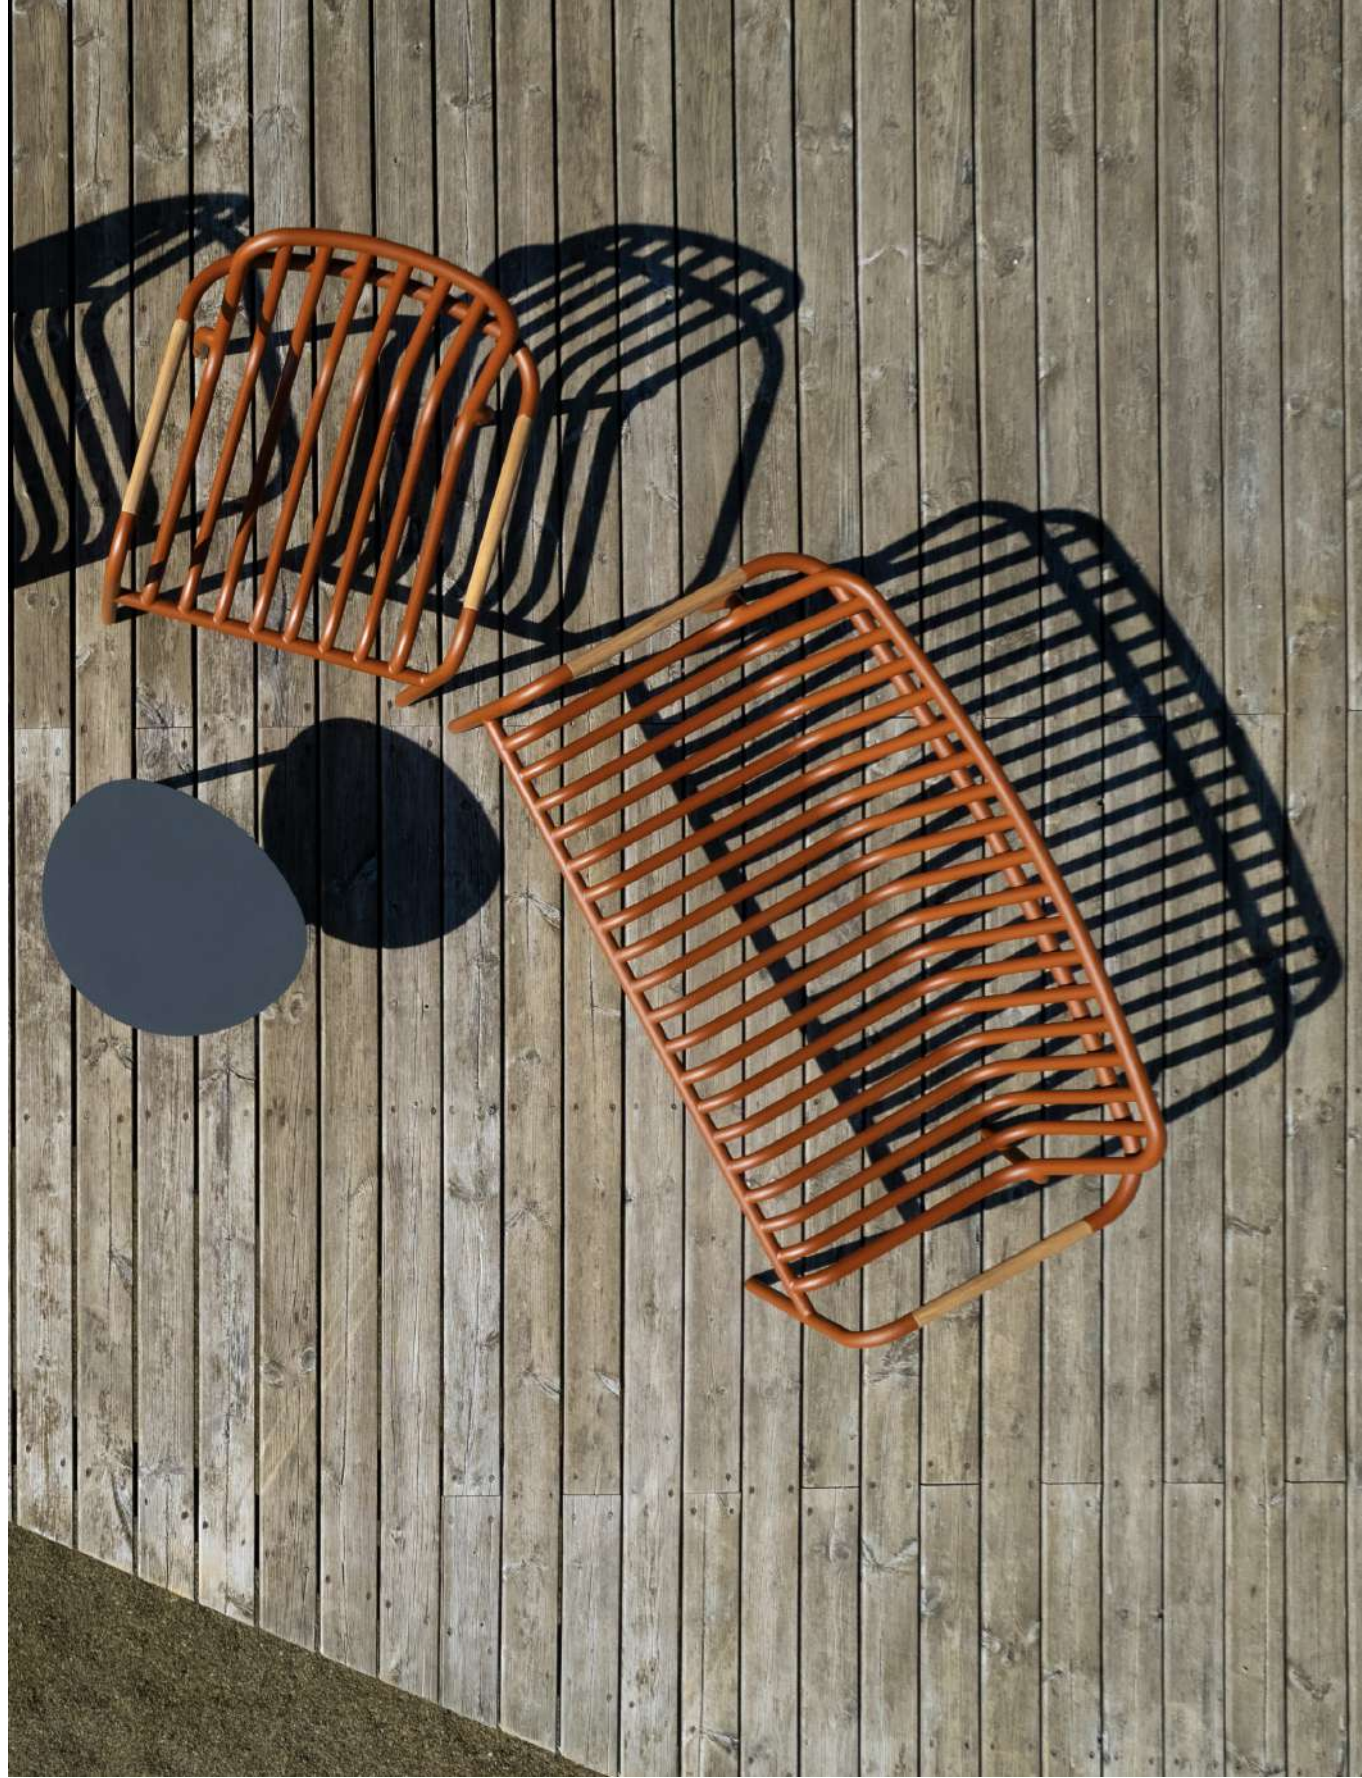

ARIA
poltroncina/armchair

ARIA
sgabello/barstool

ARIA
divano/sofa

ARIA
poltrona/armchair

Noa

Essenzialità e praticità sono la forza di questo prodotto dagli spigoli addolciti in linee curve, con seduta in teak marino e struttura in alluminio. Completano la famiglia sgabello e poltroncina.