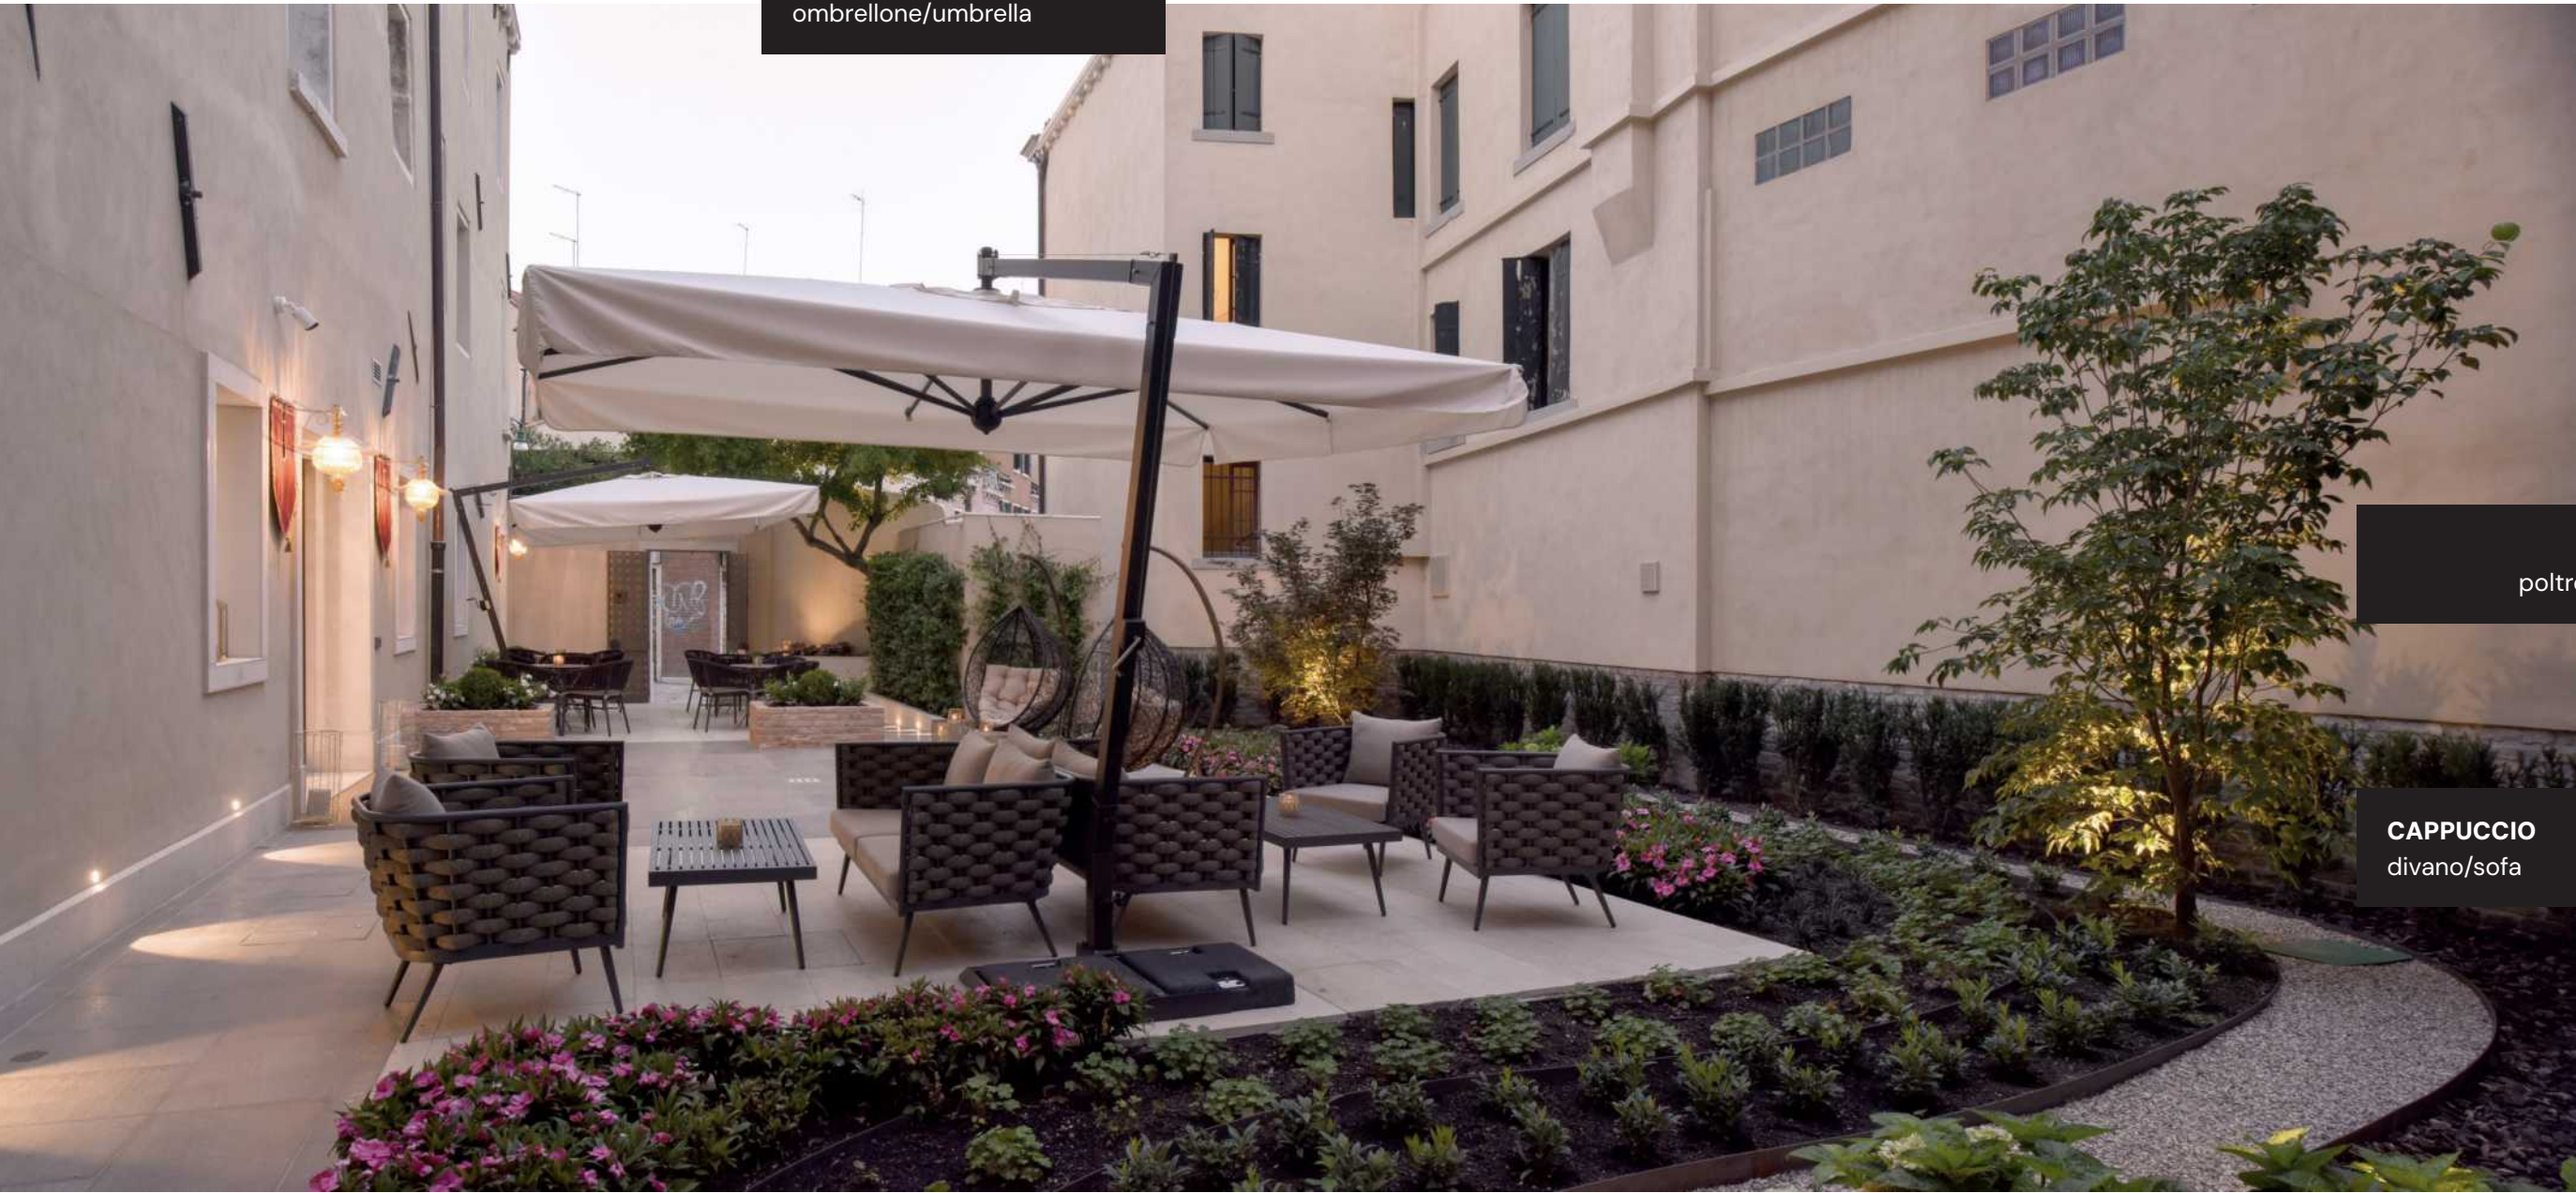

NAPOLI B
ombrellone/umbrella

CAPPUCCIO
poltrona/armchair

CAPPUCCIO
divano/sofa